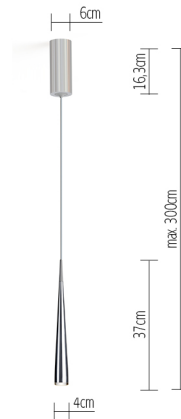

# NICE UP ROUND 7 alu pol/grey

CNI00-0

## TECHNISCHE DATEN

Fassung / Leuchtmittel	LED
Montageart	Deckenaufbau
Lichtaustritt	direkt
Lichtverteilung	symmetrisch
Leuchtenlichtstrom	300 lm
Farbtemperatur	2700 K
Farbwiedergabeindex (Ra)	>90
Nennspannung von/bis	220-240 V / 120 V
Netzfrequenz	50/60 Hz
Leistungsaufnahme (max.)	11 W
Oberfläche	poliert
Betriebsgerät	Treiber
Werkstoff des Gehäuses	Aluminium
Betriebsgerät enthalten	Ja
Schutzklasse	I
Anschlussleitung (Ader-Zahl)	3
Anzahl der Leuchtenköpfe	1
Werkstoff des Leuchtenschirms	Aluminium
Energieeffizienz	A - A++
Dimmbar	Ja
Art der Dimmung	Phasen-Drehdimmer
Höhe	310 mm
Durchmesser	40 mm
Leuchtenkopf beweglich	Nein
Höhenverstellbar	Nein
Pendellänge von/bis	-/3000 mm
Sonderlänge möglich	Ja