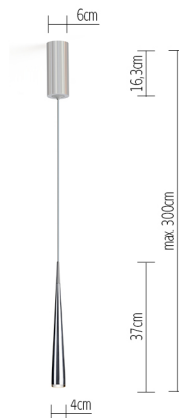

NICE UP ROUND 7 alu pol/grey

CNI00-0

DONNEES TECHNIQUES

Douille / source lumineuse	LED
Type de montage	montage apparent au plafond
Flux lumineux sortant	direct
Répartition de la lumière	symétrique
Flux lumineux du luminaire	300 lm
Température de couleur	2700 K
Rendu des couleurs (CRI)	>90
Tension nominale de / jusqu'à	220-240 V / 120 V
Fréquence du réseau	50/60 Hz
Puissance consommée (maximal)	11 W
Surface	poli
Matériau du luminaire	aluminium
Système d'alimentation	convertisseur
Convertisseur inclus	Oui
Classe de protection	I
Câble de raccordement (nbre fils électrique)	3
Nombre de têtes de luminaires	1
Matériau de l'abat jour du luminaire	Aluminium
Classe énergétique	A - A++
Dimmable	Oui
Type de variation	variateur rotatif à phase
Hauteur	310 mm
Diamètre	40 mm
Tête du luminaire orientable	Non
Réglage en hauteur	Non
Longueur de montage de/jusqu'à	-/3000 mm
Longueur spéciale possible	Oui