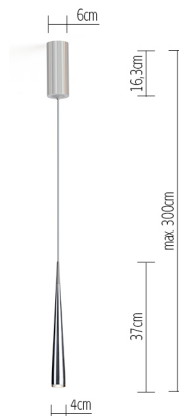

NICE UP ROUND 7 alu pol/grey

CNI00-0

DATI TECNICI

Portalampada	LED
Modo d'installazione	ceiling-mounted (surface)
Emissione di luce	direct
Distribuzione della luce	symmetric
Lumen de lampada	300 lm
Temperatura di colore	2700 K
CRI (Ra)	>90
Voltaggio da/a	220-240 V / 120 V
Frequenza di rete	50/60 Hz
Consumo (massimale)	11 W
Finitura	polished
Materiale dell'alloggio	Aluminium
Reattore	Driver
Reattore incluso	Si
Classe di protezione	I
Cavo di corrente (Nr. di poli)	3
Numero delle sorgenti luminose	1
Materiale del paralume	Aluminium
efficienza energetica	A - A++
Regolabile in luminosità	Si
tipo di regolazione	
Altezza	310 mm
Diametro	40 mm
Corpo illuminante mobile	No
Aggiustabile in altezza	No
Lunghezza di suspension di/fino a	-/3000 mm
Altre lunghezze possibili	Si