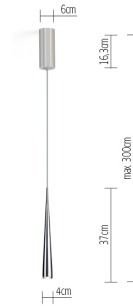

NICE UP ROUND 7 alu pol/grey

CNI00-0

Das zurückhaltende Design der Pendelleuchte **NICE** erlaubt einen vielseitigen Einsatz - als Einzelleuchte über kleinen Tischen, in Reihe über großen Tischen und Empfangsbereichen und in Gruppe als **NICE RAIN**. Durch die auswechselbare OPTIC 4 in unterschiedlichen Farben hat **NICE** immer wieder eine andere Erscheinung.

Der CHOICE Konfigurator ermöglicht eine individuelle Konfiguration der Leuchte.

Design: Tobias Grau

NICE UP ROUND 7 alu pol/grey

CNI00-0

TECHNISCHE DATEN

Fassung / Leuchtmittel	LED
Montageart	Deckenaufbau
Lichtaustritt	direkt
Lichtverteilung	symmetrisch
Leuchtenlichtstrom	300 lm
Farbtemperatur	2700 K
Farbwiedergabeindex (Ra)	>90
Nennspannung von/bis	220-240 V / 120 V
Netzfrequenz	50/60 Hz
Leistungsaufnahme (max.)	11 W
Oberfläche	poliert
Betriebsgerät	Treiber
Werkstoff des Gehäuses	Aluminium
Betriebsgerät enthalten	Ja
Schutzklasse	I
Anschlussleitung (Ader-Zahl)	3
Anzahl der Leuchtenköpfe	1
Werkstoff des Leuchenschirms	Aluminium
Energieeffizienz	A - A++
Dimmbar	Ja
Art der Dimmung	Phasen-Drehdimmer
Höhe	310 mm
Durchmesser	40 mm
Leuchtenkopf beweglich	Nein
Höhenverstellbar	Nein
Pendellänge von/bis	-/3000 mm
Sonderlänge möglich	Ja