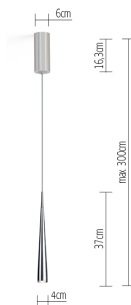

NICE UP ROUND 7 alu pol/grey

CNI00-0

Le design sobre de la suspension **NICE** permet une utilisation variée, suspension individuelle au dessus de petites tables, en rangée au dessus de tables de grandes dimensions et comptoirs d'accueil ou pour de belles compositions en grappes pour les **NICE RAIN**. Grâce à l'optique interchangeable OPTIC 4 de différentes couleurs, **NICE** a toujours un aspect différent.

L'interface de configuration CHOICE permet une personnalisation du luminaire.

Design: Tobias Grau

NICE UP ROUND 7 alu pol/grey

CNI00-0

DONNEES TECHNIQUES

Douille / source lumineuse	LED
Type de montage	montage apparent au plafond
Flux lumineux sortant	direct
Répartition de la lumière	symétrique
Flux lumineux du luminaire	300 lm
Température de couleur	2700 K
Rendu des couleurs (CRI)	>90
Tension nominale de / jusqu'à	220-240 V / 120 V
Fréquence du réseau	50/60 Hz
Puissance consommée (maximal)	11 W
Surface	poli
Matériau du luminaire	aluminium
Système d'alimentation	convertisseur
Convertisseur inclus	Oui
Classe de protection	I
Câble de raccordement (nbre fils électrique)	3
Nombre de têtes de luminaires	1
Matériau de l'abat jour du luminaire	Aluminium
Classe énergétique	A - A++
Dimmable	Oui
Type de variation	variateur rotatif à phase
Hauteur	310 mm
Diamètre	40 mm
Tête du luminaire orientable	Non
Réglable en hauteur	Non
Longueur de montage de/jusqu'à	-/3000 mm
Longueur spéciale possible	Oui