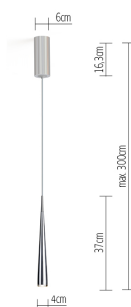

NICE UP ROUND 7 alu pol/grey

CNI00-0

Il design sobrio della lampada a pendolo **NICE** permette molteplici impieghi: come singola lampada al di sopra di piccoli tavoli, in serie sopra tavoli più grandi e in spazi adibiti all'accoglienza oppure in gruppo nel modello **NICE RAIN**. Grazie all'OPTIC 4 sostituibile in diversi colori **NICE** ha sempre un aspetto diverso.

Il configuratore CHOICE permette di configurare personalmente la lampada.

Design: Tobias Grau

NICE UP ROUND 7 alu pol/grey

CNI00-0

DATI TECNICI

Portalampada	LED
Modo d'installazione	ceiling-mounted (surface)
Emissione di luce	direct
Distribuzione della luce	symmetric
Lumen de lampada	300 lm
Temperatura di colore	2700 K
CRI (Ra)	>90
Voltaggio da/a	220-240 V / 120 V
Frequenza di rete	50/60 Hz
Consumo (massimale)	11 W
Finitura	polished
Materiale dell'alloggio	Aluminium
Reattore	Driver
Reattore incluso	Si
Classe di protezione	I
Cavo di corrente (Nr. di poli)	3
Numero delle sorgenti luminose	1
Materiale del paralume	Aluminium
efficienza energetica	A - A++
Regolabile in luminosità	Si
tipo di regolazione	
Altezza	310 mm
Diametro	40 mm
Corpo illuminante mobile	No
Aggiustabile in altezza	No
Lunghezza di suspension di/fino a	-/3000 mm
Altre lunghezze possibili	Si